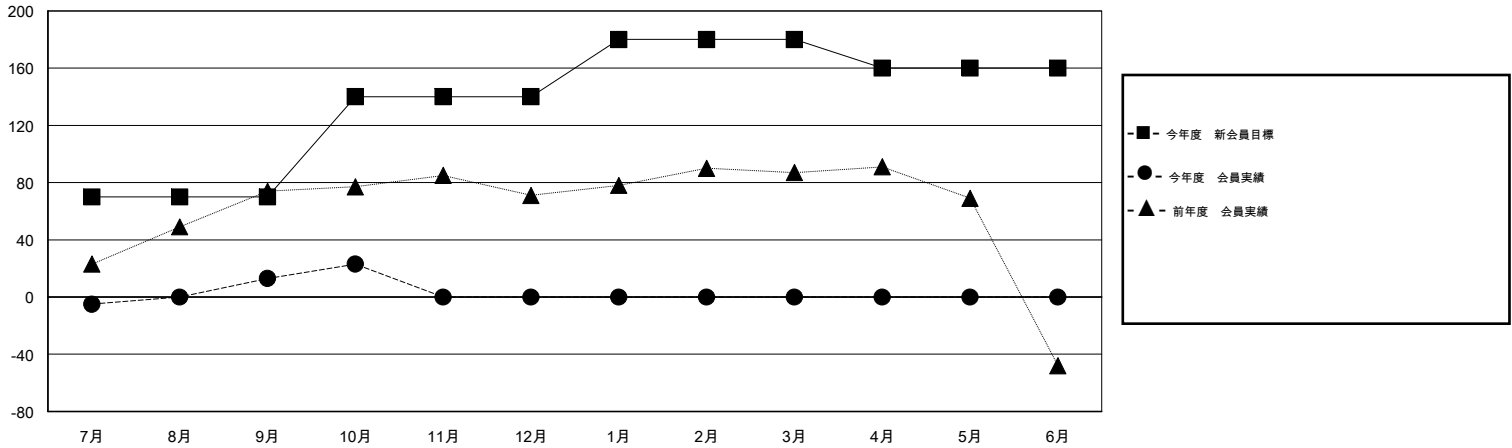

会員目標及び実績累計

解散クラブ: 0	51 CLUBS OF 133 一名以上の新会員を登録	男女別
		男性 2,907 (76.30%)
		女性 903 (23.70%)
退会者	健康診断データはこちら	家族会員 1,154
物故会員 13		世帯主 449
クラブ解散 0		世帯主以外 705
その他 66		
合計 79